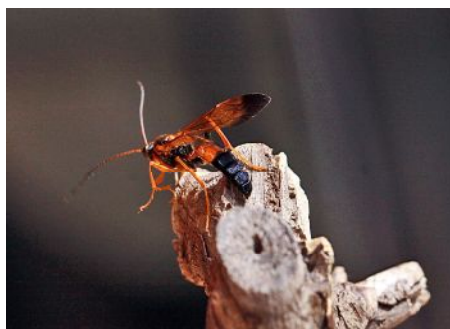

## 【 蛹からアゲハヒメバチが出る 】

2014. 7. 7

前、自然と友だちNo. 121に掲載されましたアゲハヒメバチに体内へ産卵(6月16日)されたナミアゲハの幼虫が、6月20日に蛹となりましたので、その後観察をしていたところ、7月7日に蛹の横腹を食い破ってアゲハヒメバチが出てきました。

横腹から頭を覗かせる

這い出してくる

蛹の外に出た

蛹から離れる

舞い立つ

ガラス戸に止まる