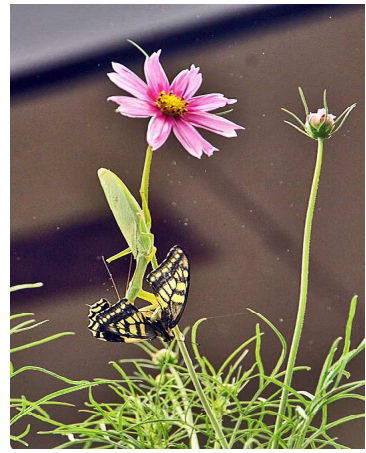

## 【 オオカマキリがキアゲハを襲う 】

2013.9.1

雨の晴れ間、窓際のコスモスの花にキアゲハがやって来て吸蜜を始めました、カメラを向けてファインダーを覗くと、花の下でカマキリがこれをねらっているのに気づきました。慎重に、慎重に蝶に近づくカマキリ。蝶はそのことに全く気づかず吸蜜に夢中です。風に花が揺れた瞬間、カマキリは蝶に飛びかかり、両の鎌で掴まえました。一瞬の早業とはこのことでしょう。蝶を掴まえたカマキリは、さっそく獲物を食べ始めました。

コスモスの花の上にキアゲハが止まり、吸蜜を始めました。花の下にはカマキリがいて、蝶を見上げていました。

カマキリは花びらに隠れて慎重に蝶に近づきます

一瞬で飛びかかり掴まえました

すぐに食べ始めました

反対から写した様子