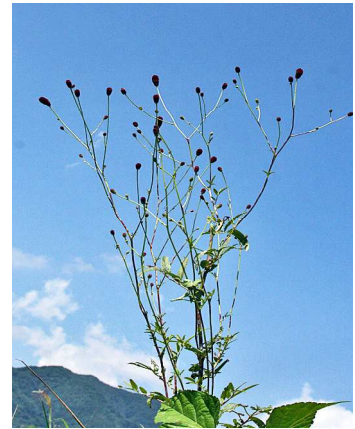

【 秋の野の花 】

2013.9.15

ワレモコウ